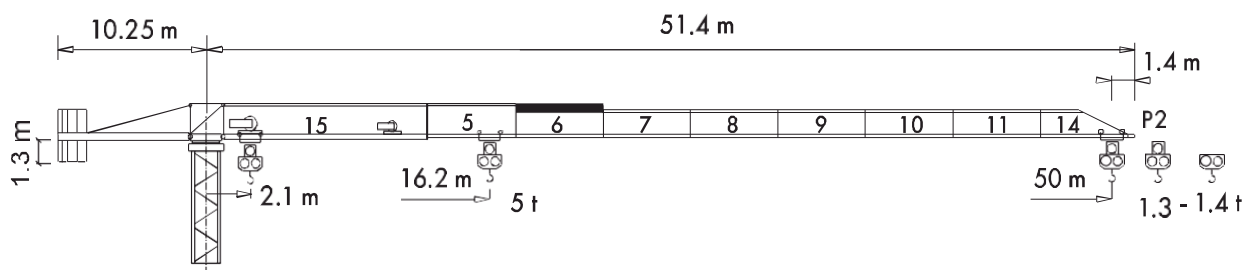

- ГРУЗОПОДЪЕМНОСТЬ – 5.0 т
- МАКС. ВЫЛЕТ СТРЕЛЫ – 50 м
- ГРУЗОПОДЪЕМНОСТЬ НА МАКС. ВЫЛЕТЕ СТРЕЛЫ – 1.4 т
- МОЩНОСТЬ – 41 кВА
- БАШЕННЫЙ КРАН FLAT TOP
- МОДУЛЬНАЯ КОНСТРУКЦИЯ
- ОПЕРАТИВНЫЙ МОНТАЖ
- ВЫСОКАЯ МОБИЛЬНОСТЬ
- НИЗКОЕ ЭНЕРГОПОТРЕБЛЕНИЕ

## СПЕЦИАЛЬНОЕ ПРЕДЛОЖЕНИЕ!

КОМПЛЕКТАЦИЯ  
 ДЛЯ УСТАНОВКИ НА АНКЕРА  
 Высота подъема – 45.75 м  
 – секция башни TS12 22.12 – 4 шт.

цена **3 490 000 руб.**

КОМПЛЕКТАЦИЯ  
 ДЛЯ УСТАНОВКИ НА РАМУ С38  
 Высота подъема – 40.85 м  
 – секция башни TS12 22.6 – 1 шт.  
 – секция башни TS12 22.12 – 3 шт.  
 – опорная рама С38 TS12 FP – 1 шт.